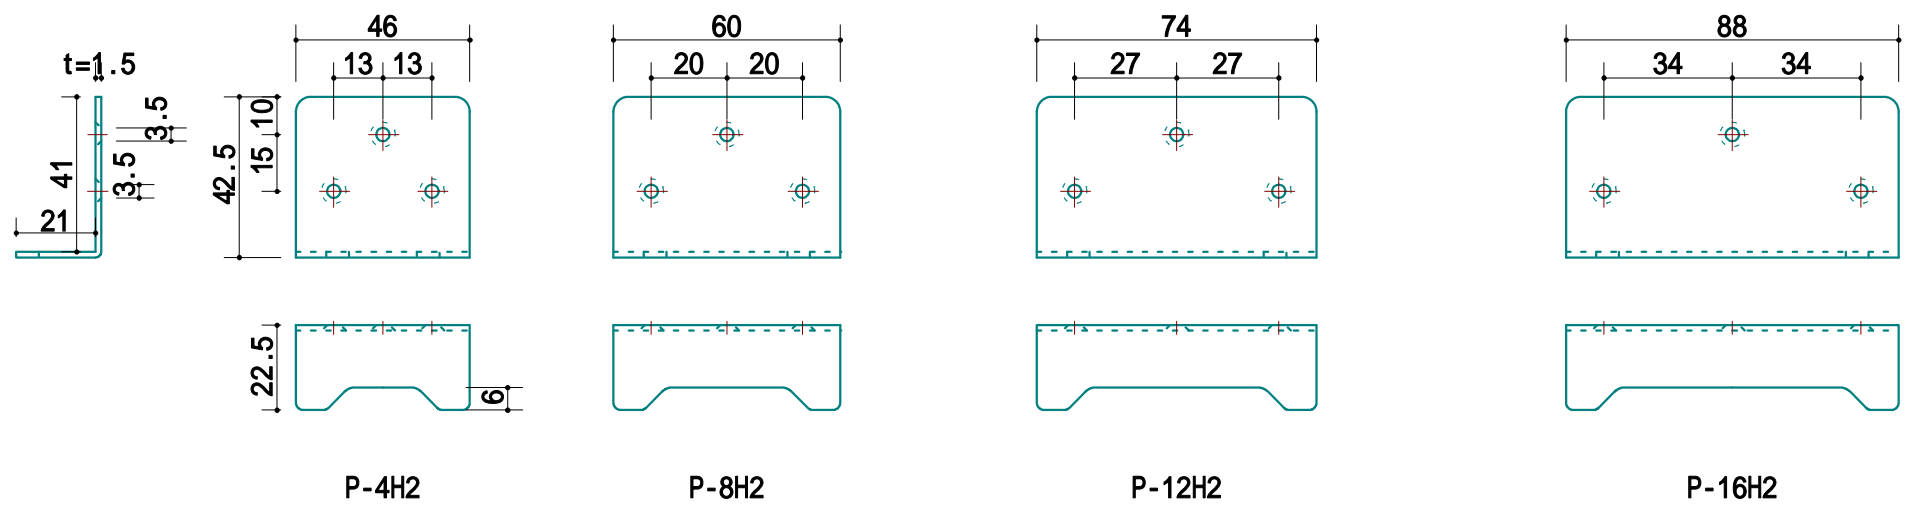

# 壁美人 金具サイズ詳細図

下記のサイズをご参照の上、設置位置と設置物の大きさをご確認ください。

壁面固定金具は、壁に取付ける金具です。

受金具の3タイプの形状の物は、取付けたい物に取りつける金具です。

受金具を取付けるには、3.5mmの3つの穴を利用し 3mmの皿木ネジをご使用ください。(  3.0mm )

## 取付金具 段型