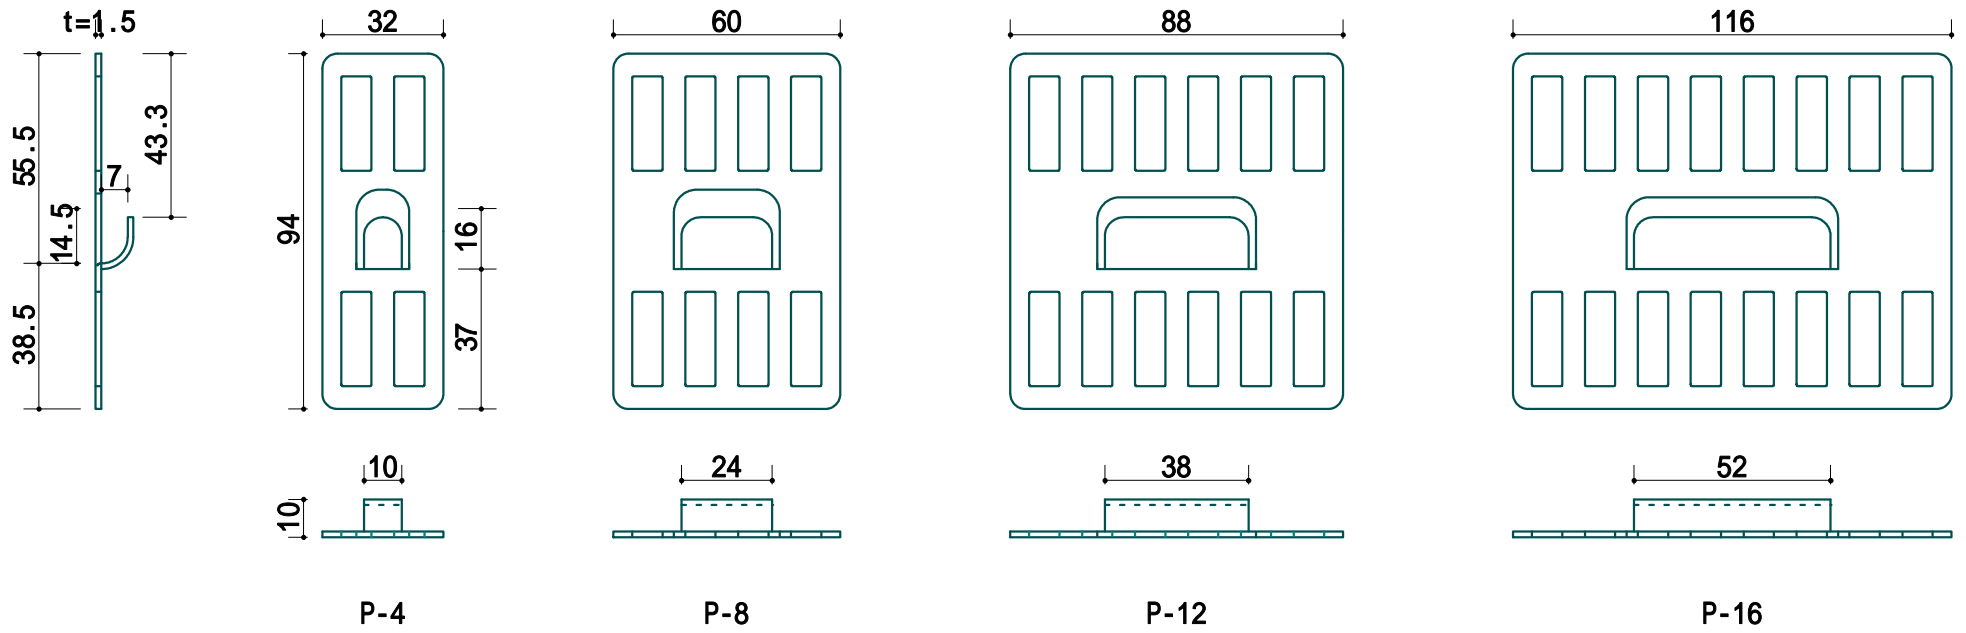

# 壁美人 金具サイズ詳細図

下記のサイズをご参照の上、設置位置と設置物の大きさをご確認ください。

壁面固定金具は、壁に取付ける金具です。

受金具の3タイプの形状の物は、取付けたい物に取りつける金具です。

受金具を取付けるには、3.5mmの3つの穴を利用し 3mmの皿木ネジをご使用ください。(  3.0mm )

## 壁面取付金具

## 取付金具 L 型

## 取付金具 段型