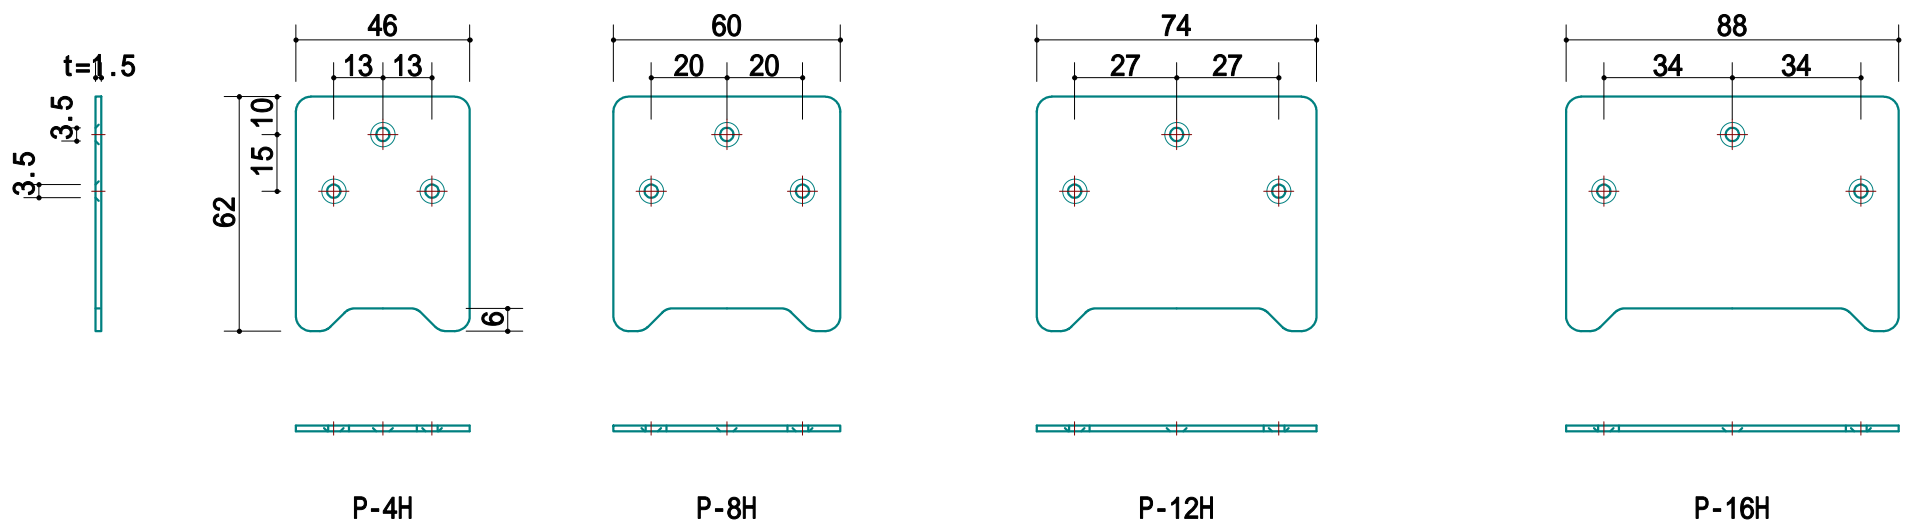

壁美人 金具サイズ詳細図

下記のサイズをご参照の上、設置位置と設置物の大きさをご確認ください。

壁面固定金具は、壁に取付ける金具です。

受金具の3タイプの形状の物は、取付けたい物に取りつける金具です。

受金具を取付けるには、3.5mmの3つの穴を利用し 3mmの皿木ネジをご使用ください。(3.0mm)

壁面取付金具

取付金具

取付金具 L 型

取付金具 段型